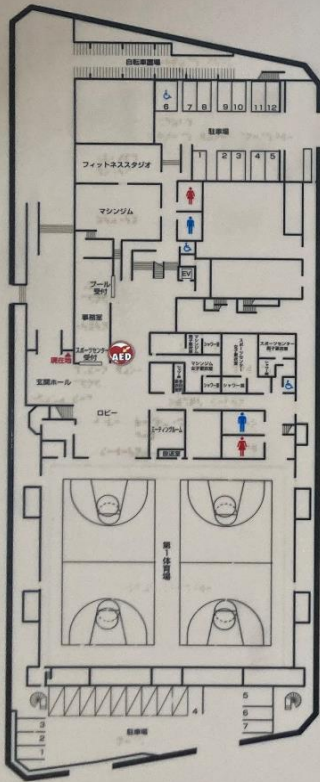

ゆうどうようぶろっく せっち
誘導用ブロックを設置しています。□

た も く て き と い れ

多目的トイレ

たもくてき といれ かい かい かい

多目的トイレは、1階・2階・3階にございます。

た も く て き こ う い し つ

多目的更衣室

たもくてき こういしつ かい かい

多目的更衣室は1階・2階(プール)にございます。

か し だ し よ う く る ま い す

貸出用車椅子

く る ま か し だ し む り よ う よ う い

車いす(貸出無料)をご用意しております。□

ひ つ よ う か た き が る か い う け つ け も う つ

必要な方は、お気軽に1階受付までお申し付けください。

ひ つ だ ん よ う ぼ ー ど

筆談用ボード

み み こ と ば ふ じ ゆ う か た ひ つ だ ん ぼ ー ど よ う い

耳や言葉の不自由な方に筆談ボードをご用意しています□

か ん ない あ ん ない ず

館内案内図

館内ご案内

第1体育場
マシングム
フィットネス
スタジオ
プール受付
スポーツセンター受付

1F

駐車場
駐輪場

第2体育場
プール室

2F

談話室
会議室

3F