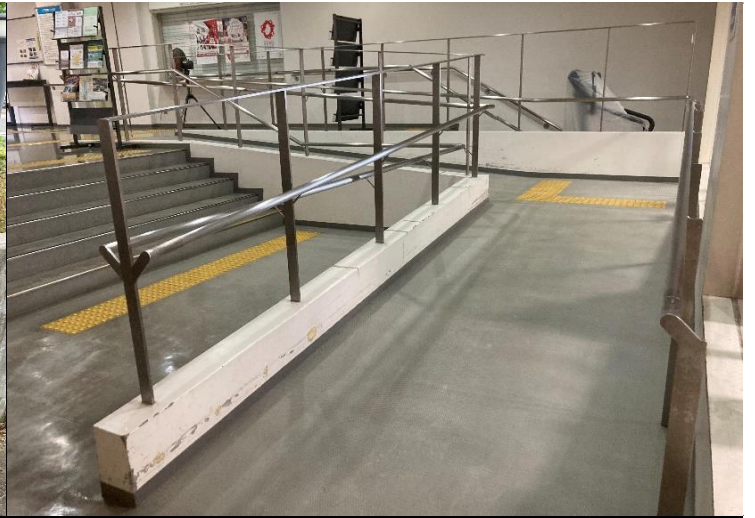

え れ べ - た -

エレベーター

くるま てんじたいおう えれべーたー

車いす・点字対応のエレベーターがございます。

す ろ - ぶ
スロープ

ちゅうしゃじょう ほんかん おお だんさ
駐車場から本館には大きな段差はございません。

ほんかんない おお だんさ
本館内には大きな段差はございません。

ゆうどうようぶろっく
誘導用ブロック

ゆうどうようぶろっく せっち
誘導用ブロックを設置しています。□

た も く て き と い れ

多目的トイレ

たもくてき といれ かい かい かい

多目的トイレは、1階・2階・3階にございます。

た も く て き こ う い し つ

多目的更衣室

たもくてき こういしつ かい かい